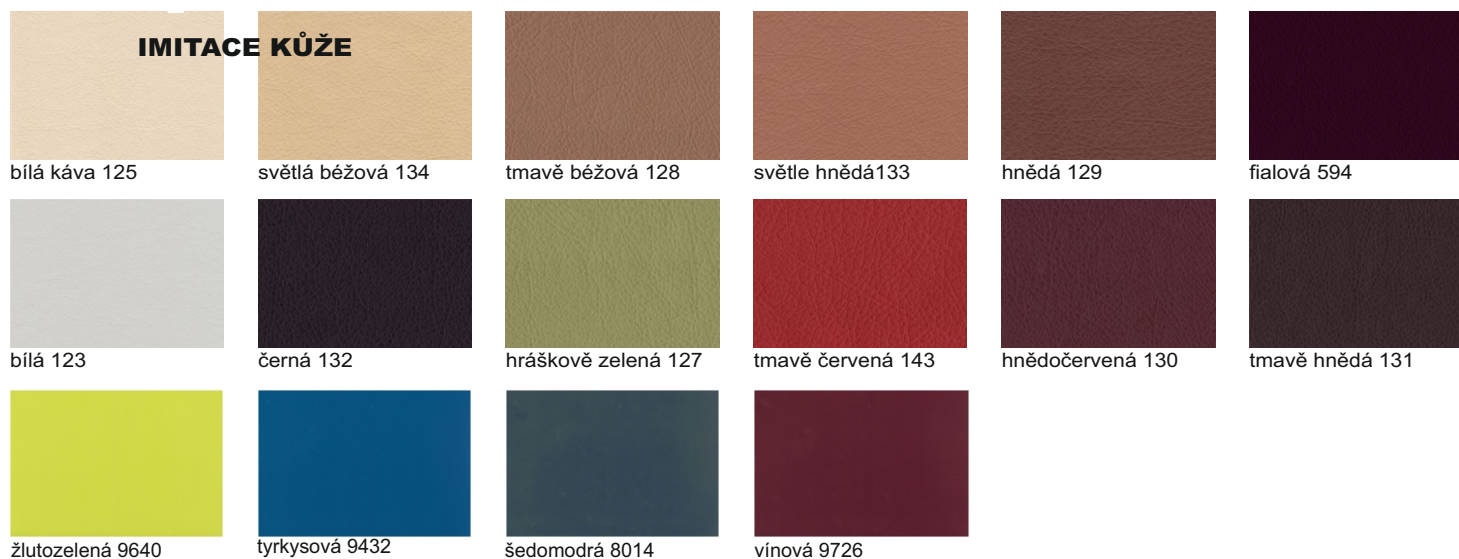

**IMITACE KŮŽE**

bílá káva 125

světlá béžová 134

tmavě béžová 128

světle hnědá 133

hnědá 129

fialová 594

bílá 123

černá 132

hráškové zelená 127

tmavě červená 143

hnědočervená 130

tmavě hnědá 131

žlutozelená 9640

tyrkysová 9432

šedomodrá 8014

vínová 9726

**IMITACE KŮŽE s efektem proševu**

1028

0182

1027

1011

0185

1006

hnědá 140

černá 141

147

148

150

151

152

1015